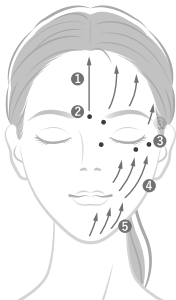

※頭皮・顔全体で3分以内を目安としてご使用ください。首や肩に使う場合も、1回の使用時間の合計が10分を超えないようにしてください。

※異常を感じたときは直ちに使用をやめてください。

※使用後、刺激により一時的に肌が赤くなることがございます。時間がたつと薄くなるので問題はございませんが、症状が回復しない場合は専門医にご相談ください。

※使用後、ハリ形アタッチメントが熱くなる場合があります。必ず振動レベル1または2で使用し、1回の使用時間の合計が10分間を超えないようにしてください。また、連続使用を避け、使用後は数時間あけるようにしてください。

おすすめの使い方①

部位に応じて、「線(→)」または「点(●)」でケアします。

→ : 矢印に沿って、流すようにハリ部を当てる

● : ポイントに約5～10秒間ハリ部を当てる

※ 同一箇所を長時間刺激すぎないでください。振動レベル1または2で使用し、頭と顔全体で約3分間を目安としてください。

お顔のリフトケア*

リフトケアに効果的な表情筋を刺激します。

1. 額～髪の生際
2. 眉間、眉頭
3. 目元
4. ほうれい線～頬
5. あご～口元

*機器を上に向かって動かすこと

| おすすめの使い方②

顎まわりを休めるケア

力の入りやすい顎まわりを緩め、柔軟に保ちます。

1. 耳の下のくぼみ

※斜め後ろから鼻先方向に向かってハリ部を当てます。

2. 耳下部の前方

3. 耳上部の前方