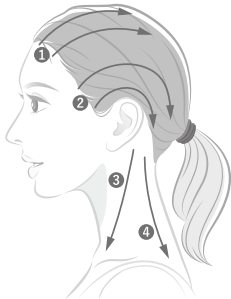

おすすめの使い方①

部位に応じて、「線(→)」または「点(●)」でケアします。

→ : 矢印に沿って、流すようにハリ部を当てる

● : ポイントに約5～10秒間ハリ部を当てる

※ 同一箇所を長時間刺激すぎないでください。振動レベル1または2で使用し、頭と顔全体で約3分間を目安としてください。

お顔のリフトケア*

リフトケアに効果的な表情筋を刺激します。

1. 額～髪の生際
2. 眉間、眉頭
3. 目元
4. ほうれい線～頬
5. あご～口元

*機器を上に向かって動かすこと

| おすすめの使い方②

顎まわりを休めるケア

力の入りやすい顎まわりを緩め、柔軟に保ちます。

1. 耳の下のくぼみ

※斜め後ろから鼻先方向に向かってハリ部を当てます。

2. 耳下部の前方

3. 耳上部の前方

使用できない部位
鼻、耳、くちびる、まぶた、目のまわり、のどぼとけ
(上記の●部位)

| おすすめの使い方③

頭皮・首肩のケア

固まりがちな頭皮や首をケアします。

1. 髪の生際～後頭部
2. 耳上～首の付け根
3. 耳の後ろ～鎖骨(胸鎖乳突筋)
4. 首の付け根～肩・背中(僧帽筋)

バネ交換のしかた

本製品には2種類のバネを付属しています。お好みに合わせて銀色(刺激圧力:普通)、または黒色(刺激圧力:強め)をお選びください。本製品に使用されているバネは消耗品です。バネが緩くなった場合は、以下の手順で交換してください。