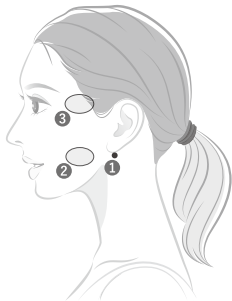

※頭皮・顔全体で3分以内を目安としてご使用ください。首や肩に使う場合も、1回の使用時間の合計が10分を超えないようにしてください。

※異常を感じたときは直ちに使用をやめてください。

※使用後、刺激により一時的に肌が赤くなることがございます。時間がたつと薄くなるので問題はございませんが、症状が回復しない場合は専門医にご相談ください。

※使用後、ハリ形アタッチメントが熱くなる場合があります。必ず振動レベル1または2で使用し、1回の使用時間の合計が10分間を超えないようにしてください。また、連続使用を避け、使用後は数時間あけるようにしてください。

おすすめの使い方①

部位に応じて、「線(→)」または「点(●)」でケアします。

→ : 矢印に沿って、流すようにハリ部を当てる

● : ポイントに約5～10秒間ハリ部を当てる

※ 同一箇所を長時間刺激すぎないでください。振動レベル1または2で使用し、頭と顔全体で約3分間を目安としてください。

お顔のリフトケア*

リフトケアに効果的な表情筋を刺激します。

1. 額～髪の生際
2. 眉間、眉頭
3. 目元
4. ほうれい線～頬
5. あご～口元

*機器を上に向かって動かすこと

| おすすめの使い方②

顎まわりを休めるケア

力の入りやすい顎まわりを緩め、柔軟に保ちます。

1. 耳の下のくぼみ

※斜め後ろから鼻先方向に向かってハリ部を当てます。

2. 耳下部の前方

3. 耳上部の前方