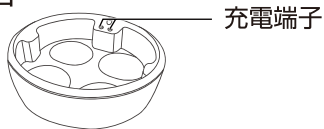

各部の名称

本体

充電台

AC アダプター

USB コード

可動部
アタッチメント
を外したところ

掃除用ブラシ

- ※本体・付属品のデザイン・仕様は、品質向上のため予告なく変更する場合があります。
- ※本体は防水仕様になっています。入浴中でも使用することができますが、水やお風呂の中に浸水させたまま放置しないでください。
- ※充電台、USBコード、ACアダプターは防水ではありません。水がかからない場所で保管し、ぬれた状態での使用や、浴室での充電は絶対にしないでください。