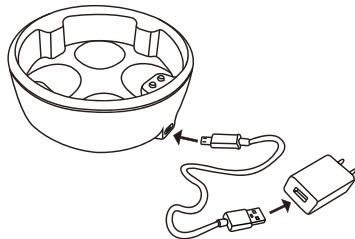

本体

充電台

AC アダプター

USB コード

可動部
アタッチメント
を外したところ

掃除用ブラシ

- ※本体・付属品のデザイン・仕様は、品質向上のため予告なく変更する場合があります。
- ※本体は防水仕様になっています。入浴中でも使用することができますが、水やお風呂の中に浸水させたまま放置しないでください。
- ※充電台、USBコード、ACアダプターは防水ではありません。水がかからない場所で保管し、ぬれた状態での使用や、浴室での充電は絶対にしないでください。

ご使用の前に(充電方法)

初めてご使用されるときや充電残量が減ったとき(緑ランプ点滅時)は、本体の電源をオフにしてから充電をしてください。

お願い

必ず本体・アタッチメントの水分を拭き取り、完全に乾燥させてから充電台に置いてください。充電台は防水仕様ではありません。本体が湿った状態で充電台に置くと、故障の原因になります。

●充電時間の目安

充電時間	動作時間
約 3 時間	約 1 時間

- ※充電推奨温度は 15℃～ 35℃です。推奨温度外では充電時間がのびたり、充電しない場合があります。
- ※電池の残量や充電環境によって、充電時間や動作時間は前後します。

1 付属の充電台、USBコード、ACアダプターを右図のように接続する。

※端子の形が一致するように、ゆっくりと根元まで押し込んでください。

ご使用の前に(充電方法)

2 ACアダプターを壁面コンセントに差し込む。

3 本体を充電台の充電端子が触れるように置く。

※充電前に、本体と充電端子の水滴をしっかり拭き取ってください。

充電端子に水滴が残ったまま充電すると、製品の故障につながる恐れがあります。

緑ランプ () について