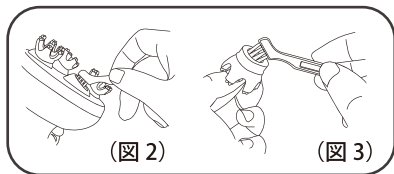

ご使用方法

●ブラシの正しいあて方

ブラシ全体が
頭皮にあっている

ブラシの一部が
頭皮から浮いている

電源ボタン

- 7 ケアが終わったら、電源ボタンを長押し（約3秒）して電源をオフにする。ボタンを長押ししなくても、動作開始から約10分経過すると、自動的に電源がオフになります。
※使用后、本体を清潔に保つために毎回お掃除をしてください。
詳しくは、「お掃除のしかた」を参照ください。

- 8 シャンプーを洗い流し、通常のお手入れ（トリートメントなど）をする。

お掃除のしかた

- 1 電源がオフになっていることを確認する。
- 2 本体についている髪の毛や汚れを水で洗い流す。

(図 1)

- 3 本体からアタッチメント（4つ）を取り外す。（図 1 参照）
※注意：アタッチメントが破れないようにやさしく取り外してください。

- 4 付属の掃除用ブラシを使って各部の汚れを落とした後、水で洗い流す。
※図 2、3 のように本体の可動部、アタッチメントなどを掃除してください。
※汚れが取れにくい場合は、薄めた中性洗剤を使用してください。