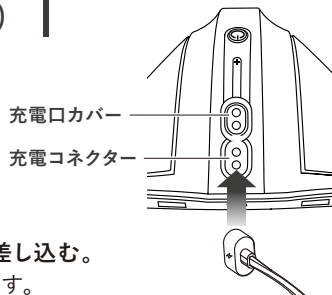

ご使用の前に（充電方法）

1

本体の充電口カバーを開き、付属の専用ACアダプターの充電コネクタを本体に接続する。

※カバーは無理に引っ張らないでください。

2

専用ACアダプターを壁面コンセントに差し込む。

※LEDランプが点滅し、充電を開始します。

3

充電が完了したら、専用ACアダプターをコンセントから抜き、充電口カバーを閉める。

※LEDランプが点滅→点灯で充電完了です。

充電池について

●充電しても使用時間が極端に短くなった場合は、電池の寿命と考えられます。（電池寿命は、使用・保管などの状態により変化します。充放電可能回数の目安は300回～500回です。）●電池は交換には対応していません。●長期間使用しないときは、本体をフル充電してから保管します。また3か月に1度本品を動作させて、再度充電してください。長期間充電しないでおくと充電ができなくなることがあります。