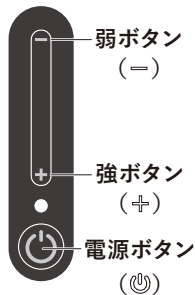

電源ボタン(🔌)を約2秒間長押しする。

●「ブッ、ブッ」と2回振動し、刺激レベル1で動作を開始します。

※必ず水中で、通電部の両側に肌が触れた状態で使用してください。

3秒間肌が触れない状態が続くと、EMSレベルが0(刺激なし・LEDランプがゆっくり点滅)になります。

4

強弱ボタン(+/-)で、刺激レベルを選択する。

● ボタンを押すたびに1回振動し、レベルが変化します。

※ 刺激レベルは、レベル1～10から選択できます。
デフォルトは刺激レベル1です。

※ レベル10で使用時に強ボタン(+)を押したり、
レベル1で使用時に弱ボタン(-)を押すと
「ブッ、ブッ」と2回振動し、最大/最小レベルで
使用していることをお知らせします。

5

途中で動作を停止するには、電源ボタン(⏻)を
約2秒間長押しする。

● 「ブー」と1回振動し、電源がオフになります。

※ 動作開始から15分たつと、自動で電源がオフに
なります。

お手入れ方法

使用後は本体を清潔に保つために、毎回お手入れをしてください。