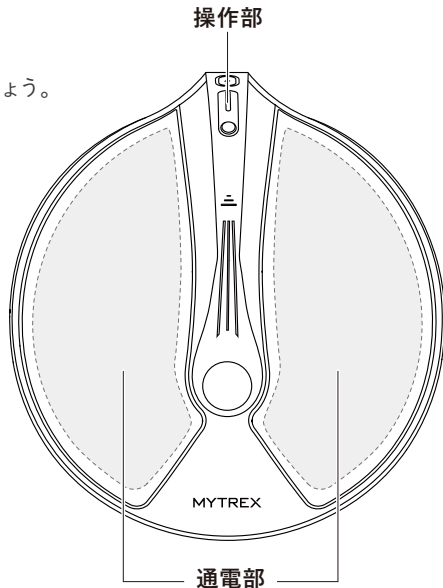

※磁気製品や金属類、アクセサリ類(ネックレス・イヤリング等)は外してください。

※使用中は通電部近くに手を近づけないでください。強い電気刺激を感じる場合があります。

※通電効果を高めるために本体に数か所通水口を設け、製品内部にも水が入る仕様となっています。通水口に指や異物を入れしないでください。

ご使用方法

本製品は浴槽内で使用します。
お風呂に入りながらアプローチしましょう。

1

充電口カバーが閉まっていることを確認し、浴槽に
しずめる。

2

操作部が前になるように
置き、股に挟むように本体
の上に座る。

※左右の通電部に均等に
肌が触れるようにしてく
ださい。

座り方のポイント

骨盤を立てるように上半身を起こして座ると骨盤底筋に刺激が伝わりやすくなります。

●座り方の例

| ご使用方法 |

3