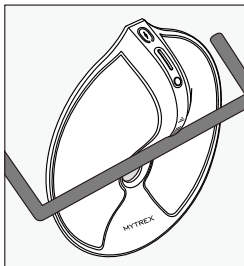

お手入れ方法

使用後は本体を清潔に保つために、毎回お手入れをしてください。

1

電源がオフになっていることを確認し、本体を流水で洗い流す。
※汚れが取れにくい場合は、薄めた中性洗剤を含ませた布で軽くふいてください。アルカリ洗剤・アルコール・シンナー・ベンジン・除光液などの溶剤は使用しないでください。

2

軽く上下に振って本体内部の水気をきり、風通しの良い日陰に掛けて乾燥させる。

※タオルハンガーに引っ掛けたり、フックなどを本体中央の穴に引っ掛けて乾燥させてください。落とさないように十分にご注意ください。

●乾燥させる際の例