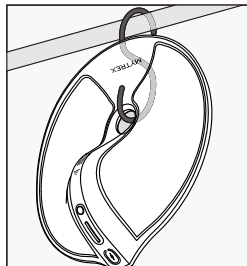

お手入れ方法

使用後は本体を清潔に保つために、毎回お手入れをしてください。

1

電源がオフになっていることを確認し、本体を流水で洗い流す。
※汚れが取れにくい場合は、薄めた中性洗剤を含ませた布で軽くふいてください。アルカリ洗剤・アルコール・シンナー・ベンジン・除光液などの溶剤は使用しないでください。

2

軽く上下に振って本体内部の水気をきり、風通しの良い日陰に掛けて乾燥させる。

※タオルハンガーに引っ掛けたり、フックなどを本体中央の穴に引っ掛けて乾燥させてください。落とさないように十分にご注意ください。

●乾燥させる際の例