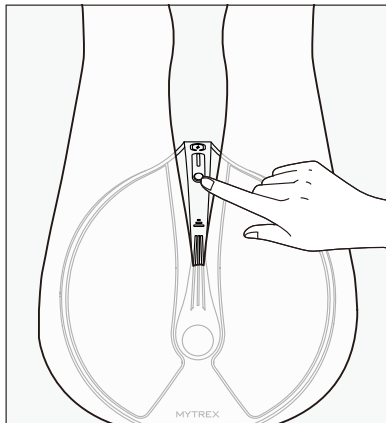

| ご使用方法 |

3

電源ボタン(🔌)を約2秒間長押しする。

●「ブッ、ブッ」と2回振動し、刺激レベル1で動作を開始します。

※必ず水中で、通電部の両側に肌が触れた状態で使用してください。

3秒間肌が触れない状態が続くと、EMSレベルが0(刺激なし・LEDランプがゆっくり点滅)になります。