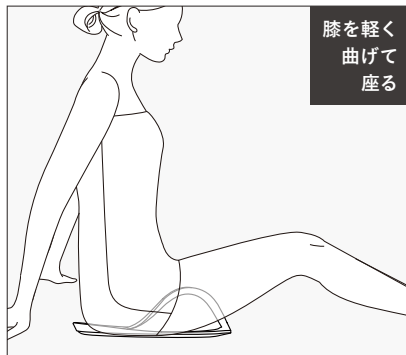

※磁気製品や金属類、アクセサリ類(ネックレス・イヤリング等)は外してください。

※使用中は通電部近くに手を近づけないでください。強い電気刺激を感じる場合があります。

※通電効果を高めるために本体に数か所通水口を設け、製品内部にも水が入る仕様となっています。通水口に指や異物を入れしないでください。

ご使用方法

本製品は浴槽内で使用します。
お風呂に入りながらアプローチしましょう。

1

充電口カバーが閉まっていることを確認し、浴槽に
しずめる。

2

操作部が前になるように
置き、股に挟むように本体
の上に座る。

※左右の通電部に均等に
肌が触れるようにしてく
ださい。

座り方のポイント

骨盤を立てるように上半身を起こして座ると骨盤底筋に刺激が伝わりやすくなります。

●座り方の例

| ご使用方法 |

3